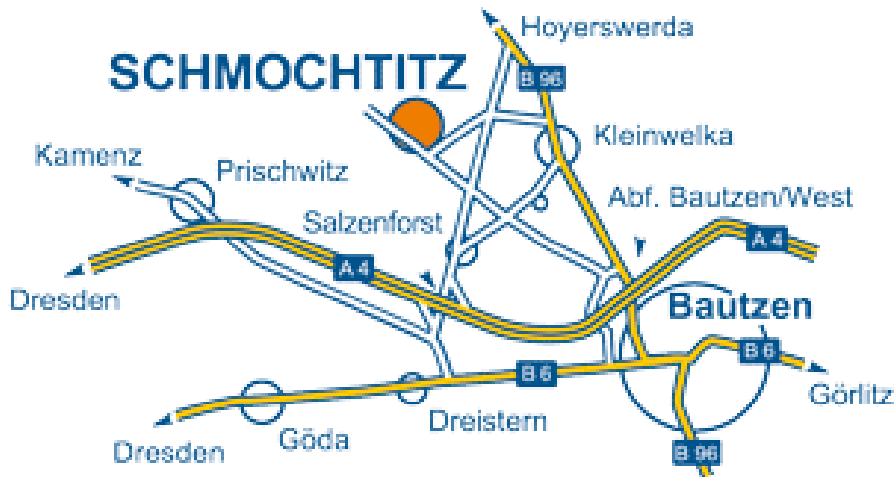

## Wegbeschreibung „Bischof-Benno-Haus“

### Anreise mit dem PKW:

A4 Dresden-Görlitz, Ausfahrt „Salzenforst“. Ab der Autobahnausfahrt folgen Sie den kleinen braunen Hinweisschildern, mit denen der Weg zu unserem Haus gekennzeichnet ist.

### Anreise mit der Bahn:

Von Dresden oder Görlitz bis zum Bahnhof Bautzen. Wenn Sie im Bischof-Benno-Haus **rechtzeitig** vor der Veranstaltung Bescheid geben, organisieren die Mitarbeiter einen Abholservice (Taxi) vom Bahnhof Bautzen.